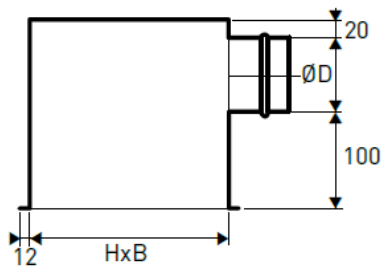

GMA WANDROOSTERS

TYPE: GMA

- GMA Aluminium geanodiseerd retourrooster, raster 13x13 mm.
- GMA9010 Aluminium geanodiseerd retourrooster RAL9010, raster 13x13 mm.
- GMAI Aluminium geanodiseerd retourrooster 13x13 mm raster 45°.
- GMAI9010 Aluminium geanodiseerd retourrooster RAL9010, 13x13 mm raster 45°.
- BSC Aluminium volumeregelaar.
- CT Sendzimir inbouwframe.
- PS1 Sendzimir verzinkt stalen plenum, topaansluiting.
- PSI Geïsoleerd sendzimir verzinkt stalen plenum, topaansluiting.

OMSCHRIJVING: GMA

Aluminium geanodiseerd retourrooster voor wand- of kanaalmontage met aluminium raster 13x13 mm, afbuiging 0° of 45°, raster in bruto aluminium. Flensbreedte 25 mm, inbouwdiepte 35 mm. Standaard bevestiging met clips of schroefgaten op verzoek. Optioneel afgewerkt in RAL9010.

MAATVOERING

GMA

GMAI

BSC

CT

PS(I)1