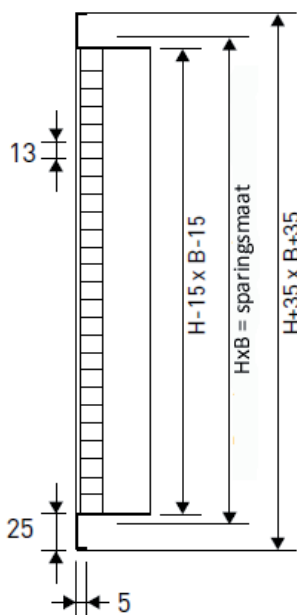

GMA WANDROOSTERS

TYPE: GMA

- GMA Aluminium geanodiseerd retourrooster, raster 13x13 mm.
- GMA9010 Aluminium geanodiseerd retourrooster RAL9010, raster 13x13 mm.
- GMAI Aluminium geanodiseerd retourrooster 13x13 mm raster 45°.
- GMAI9010 Aluminium geanodiseerd retourrooster RAL9010, 13x13 mm raster 45°.
- BSC Aluminium volumeregelaar.
- CT Sendzimir inbouwframe.
- PS1 Sendzimir verzinkt stalen plenum, topaansluiting.
- PSI Geïsoleerd sendzimir verzinkt stalen plenum, topaansluiting.

OMSCHRIJVING: GMA

Aluminium geanodiseerd retourrooster voor wand- of kanaalmontage met aluminium raster 13x13 mm, afbuiging 0° of 45°, raster in bruto aluminium. Flensbreedte 25 mm, inbouwdiepte 35 mm. Standaard bevestiging met clips of schroefgaten op verzoek. Optioneel afgewerkt in RAL9010.

MAATVOERING

GMA