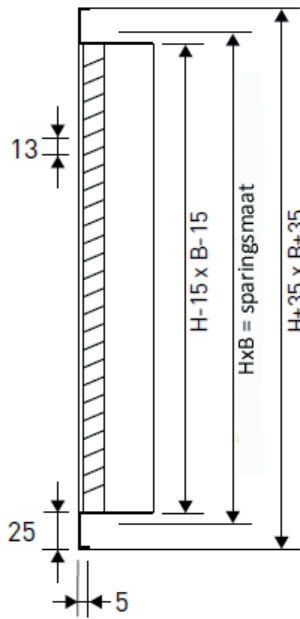

GMA WANDROOSTERS

TYPE: GMA

- GMA Aluminium geanodiseerd retourrooster, raster 13x13 mm.
- GMA9010 Aluminium geanodiseerd retourrooster RAL9010, raster 13x13 mm.
- GMAI Aluminium geanodiseerd retourrooster 13x13 mm raster 45°.
- GMAI9010 Aluminium geanodiseerd retourrooster RAL9010, 13x13 mm raster 45°.
- BSC Aluminium volumeregelaar.
- CT Sendzimir inbouwframe.
- PS1 Sendzimir verzinkt stalen plenum, topaansluiting.
- PSI Geïsoleerd sendzimir verzinkt stalen plenum, topaansluiting.

OMSCHRIJVING: GMA

Aluminium geanodiseerd retourrooster voor wand- of kanaalmontage met aluminium raster 13x13 mm, afbuiging 0° of 45°, raster in bruto aluminium. Flensbreedte 25 mm, inbouwdiepte 35 mm. Standaard bevestiging met clips of schroefgaten op verzoek. Optioneel afgewerkt in RAL9010.

MAATVOERING

GMA

GMAI

BSC

CT

PS(I)1