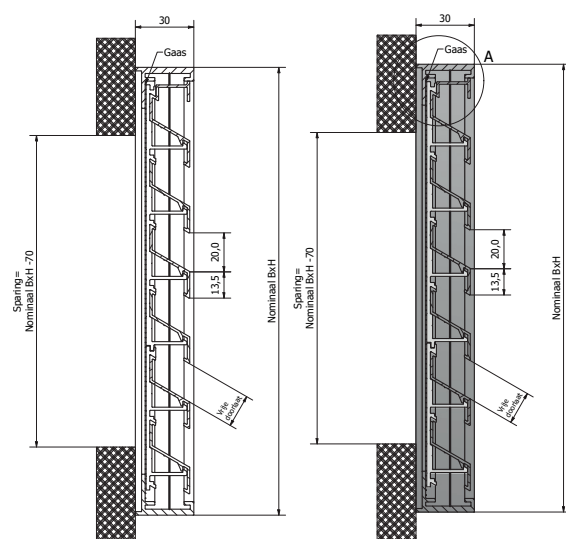

OSLO-2 BUITENLUCHTROOSTER

TYPE: OSLO

OSLO-2-1 Geanodiseerd aluminium buitenluchtrooster, opbouwvariant.

OSLO-2-2 Onbehandeld aluminium buitenluchtrooster, opbouwvariant.

Omschrijving: OSLO-2 buitenluchtrooster

Het buitenluchtrooster type OSLO-2 is geschikt als toevoer- en retourrooster voor binnen- en buitenwand montage in ventilatie-installaties en als be- en ontluchtingsrooster in opslagruimten. Door de opbouw uitvoering kan het rooster over ronde openingen geplaatst worden. De horizontale schoepen zijn speciaal geprofileerd, waardoor regeninslag wordt geminimaliseerd. De geanodiseerde afwerking beschermt het rooster tegen alle weersinvloeden en is een blijvend mooie afwerking. Leverbare standaard afmetingen: zie prijscatalogus. Buitenstandaard op aanvraag. Afwerking: Aluminium naturelkleurig geanodiseerd. RAL kleuren op aanvraag.

MAATVOERING

Nominale afmetingen

B nominale breedte

H nominale hoogte

Afmetingen

B van 200mm tot 2000mm

H van 200mm tot 2000mm

Vrije doorlaat volgens NEN2443

Afmetingen BxH	Zonder muggengaas	Met muggengaas
200x200mm	29%	19%
1000x1000mm	44%	29%

OSLO-2 BUITENLUCHTROOSTER

TECHNISCHE INFORMATIE

- Opbouwdikte 30mm
- Materiaal omranding 1,8mm / schoepen 1,25mm
- Schoepafstand 33,5mm
- Standaard muggengaas 2,3x2,3mm