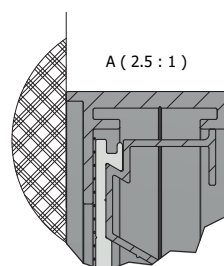

MAATVOERING

Nominale afmetingen

B nominale breedte

H nominale hoogte

Afmetingen

B van 200mm tot 2000mm

H van 200mm tot 2000mm

Vrije doorlaat volgens NEN2443

Afmetingen BxH	Zonder muggengaas	Met muggengaas
200x200mm	29%	19%
1000x1000mm	44%	29%

OSLO-2 BUITENLUCHTROOSTER

TECHNISCHE INFORMATIE

- Opbouwdikte 30mm
- Materiaal omranding 1,8mm / schoepen 1,25mm
- Schoepafstand 33,5mm
- Standaard muggengaas 2,3x2,3mm